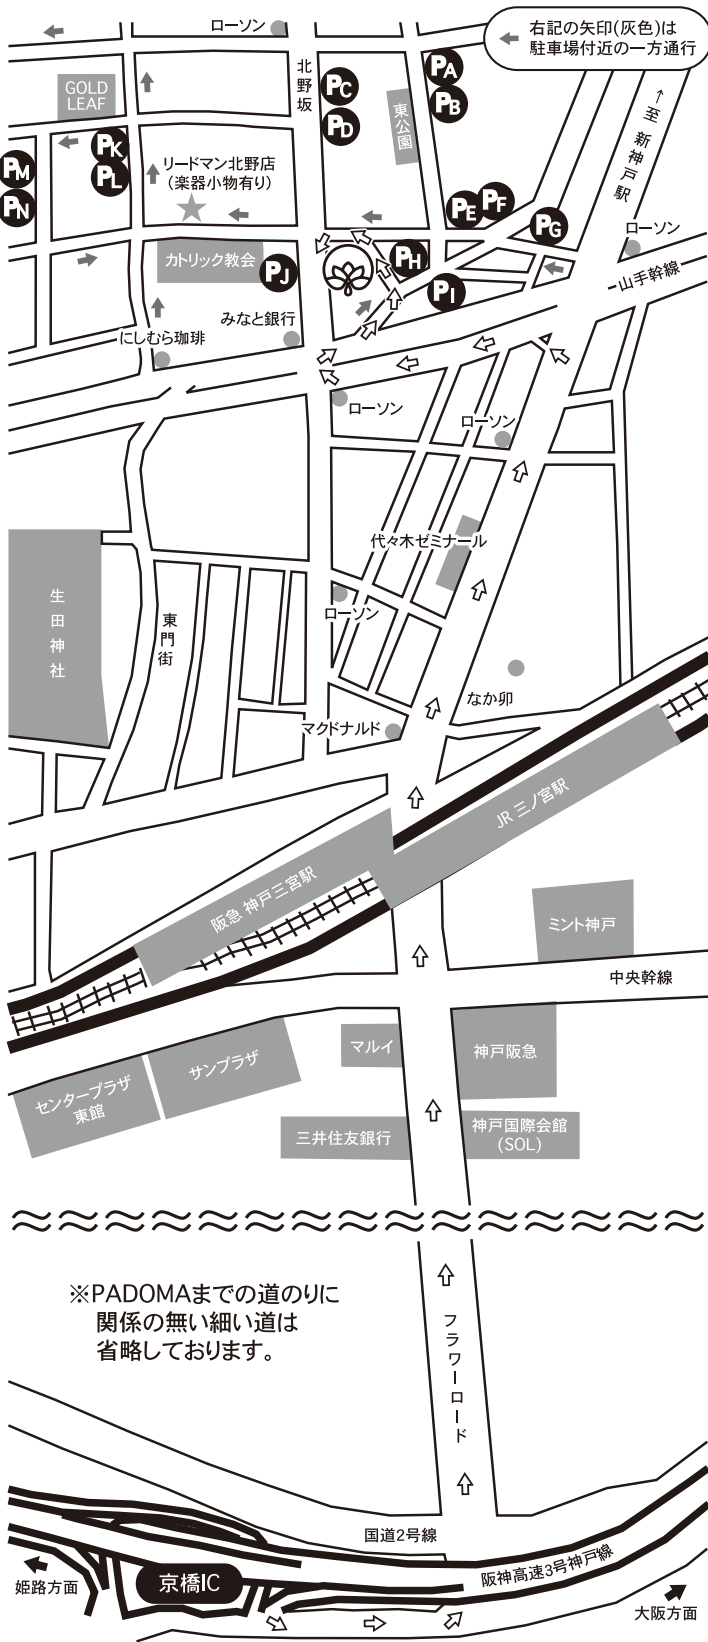

◆ PADOMA 周辺地図 + 近隣駐車場 ◆

※PADOMAまでの道のりに
関係の無い細い道は
省略しております。

各駐車場料金

- PA** 三井のリパーク神戸異人館通 (全8台)
■平日 終日 ¥300/20分 | 入庫当日~24時最大¥1,000
■土日祝 終日 ¥300/20分 | 入庫当日~24時最大¥1,600

- PB** コインパーク山本通1丁目 (全5台)
■平日 終日 ¥300/30分
| 9~19時最大¥800・19~9時最大¥500 (※24H計¥1,300)
■土日祝 終日 ¥300/30分
| 9~19時最大¥1,200・19~9時最大¥500 (※24H計¥1,700)

- PC** P.ZONE 北野坂駐車場 (全10台)
■平日 8:00~24:00 ¥400/30分・0:00~8:00 ¥100/60分
| 8~24時最大¥1,000
■土日祝 8:00~24:00 ¥400/30分・24:00~8:00 ¥100/60分
| 8~24時最大¥2,000

- Pd** 三井のリパーク北野坂第2 (全25台)
■平日 8:00~24:00 ¥400/30分・0:00~8:00 ¥100/60分
| 入庫当日~24時最大¥900
■土日祝 8:00~24:00 ¥400/30分・0:00~8:00 ¥100/60分
| 入庫当日~24時最大¥1,500

- PE** OnePark 山本通 (14台)
■平日 8:00~18:00 ¥200/60分・18:00~8:00 ¥100/20分
| 8~18時最大¥900
■土日祝 終日 ¥200/30分 | 8~18時最大¥1,500

- PF** KF-Park 一宮 (20台)
■平日 7:00~18:00 ¥200/60分・18:00~24:00 ¥100/20分
・0:00~7:00 ¥100/90分 | 7~18時最大¥900
■土日祝 7:00~24:00 ¥100/15分・0:00~7:00 ¥100/90分

- PG** コインパーク加納町第4 (全3台)
■全日 終日 ¥200/30分 | 8~18時最大¥800
・18~8時最大¥1,100 (※24時間計¥1,900)

- PH** OnePark 中山手通 (26台)
■平日 8:00~18:00 ¥200/30分・18:00~8:00 ¥200/30分
| 8~18時最大¥1,200
■土日祝 終日 ¥200/30分 | 8~18時最大¥1,500